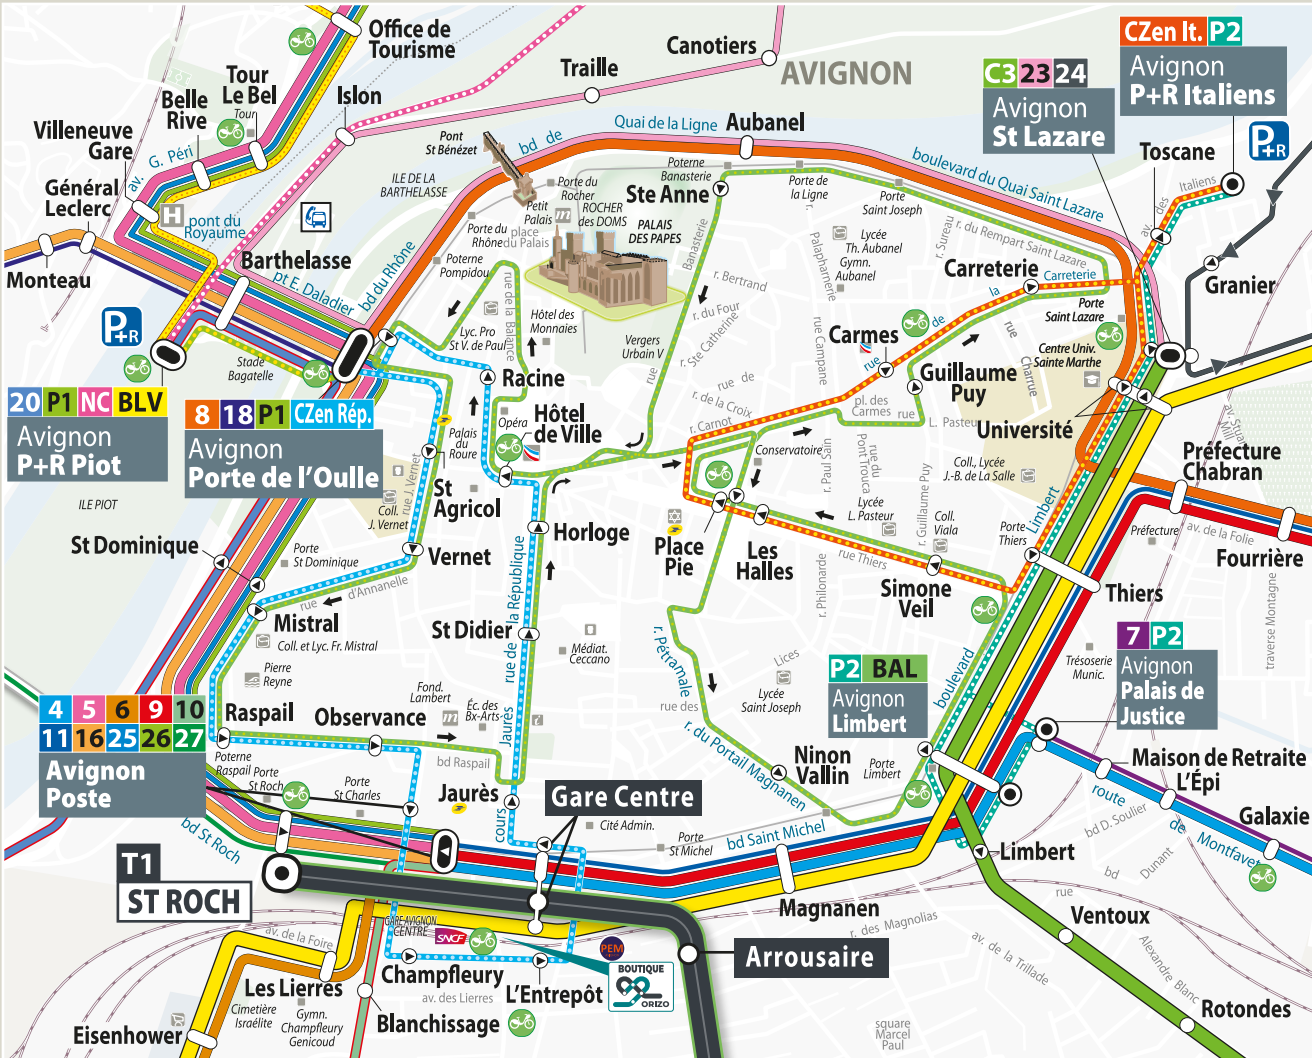

BLV Le Fort-Abbaye 5 Villeneuve 25 Pujaut 26 Roquemaure/Sauveterre NC Ile des Papes 23 Barthelasse

Les Angles 18 16 Rochefort

27 Rochefort

Avignon TGV 20

Jardins Neufs 24  
 Bud'Air 2  
 Vedène/ 8  
 Saint Saturnin 11 9  
 Morières Agrícola  
 Morières Camonnes 7 4  
 P+R Agroparc

Hôpital 2 6 St Gabriel 10 Avignon TGV

11 St Chamand

P+R Agroparc C3